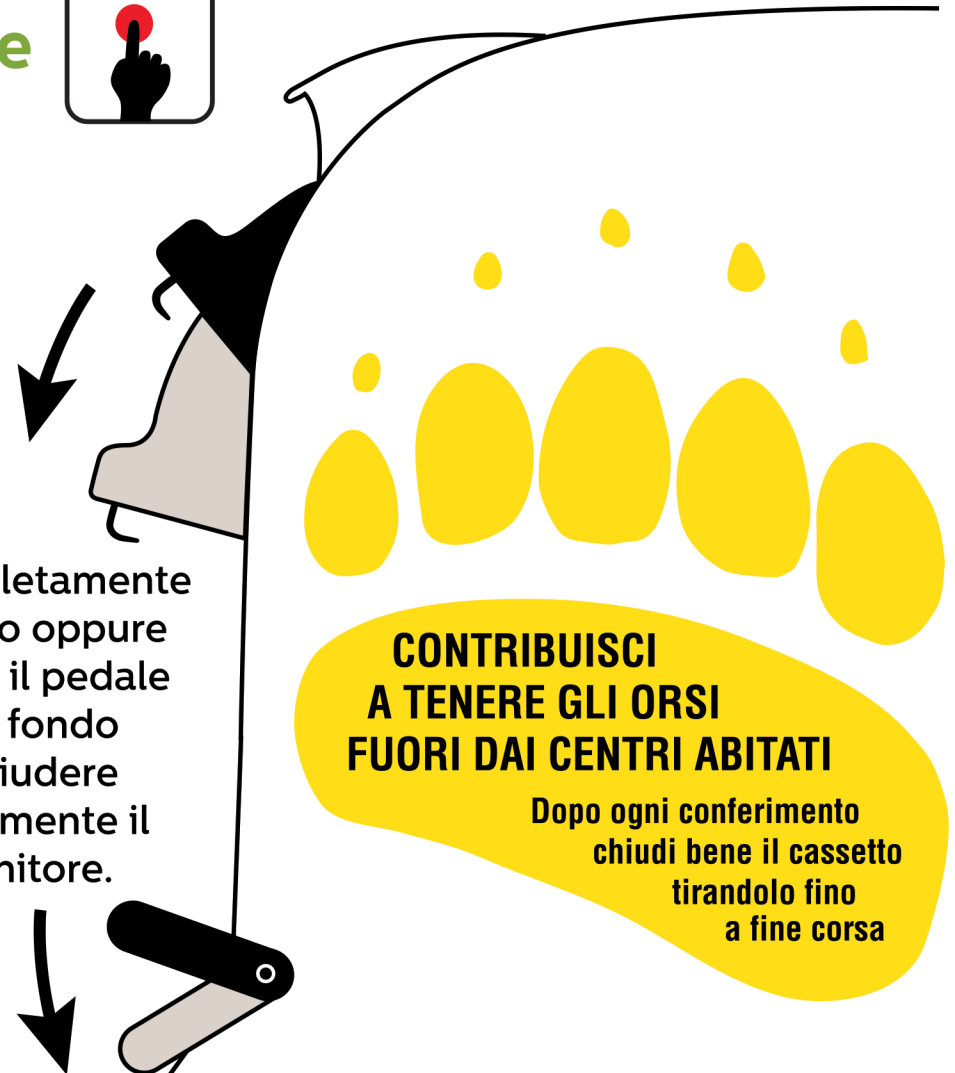

ISTRUZIONI DI UTILIZZO

1

Apertura schiacciando il pulsante

Schiacciare il pulsante e, successivamente, tirare il cassetto o premere il pedale

2

Conferimento

Introdurre idoneo sacchetto per l'umido nel cassetto

3

Chiusura

Assicurarsi che il cassetto si chiuda correttamente premendo il pedale o tirando il cassetto fino in fondo

Apri completamente il cassetto oppure schiaccia il pedale fino in fondo per chiudere correttamente il contenitore.